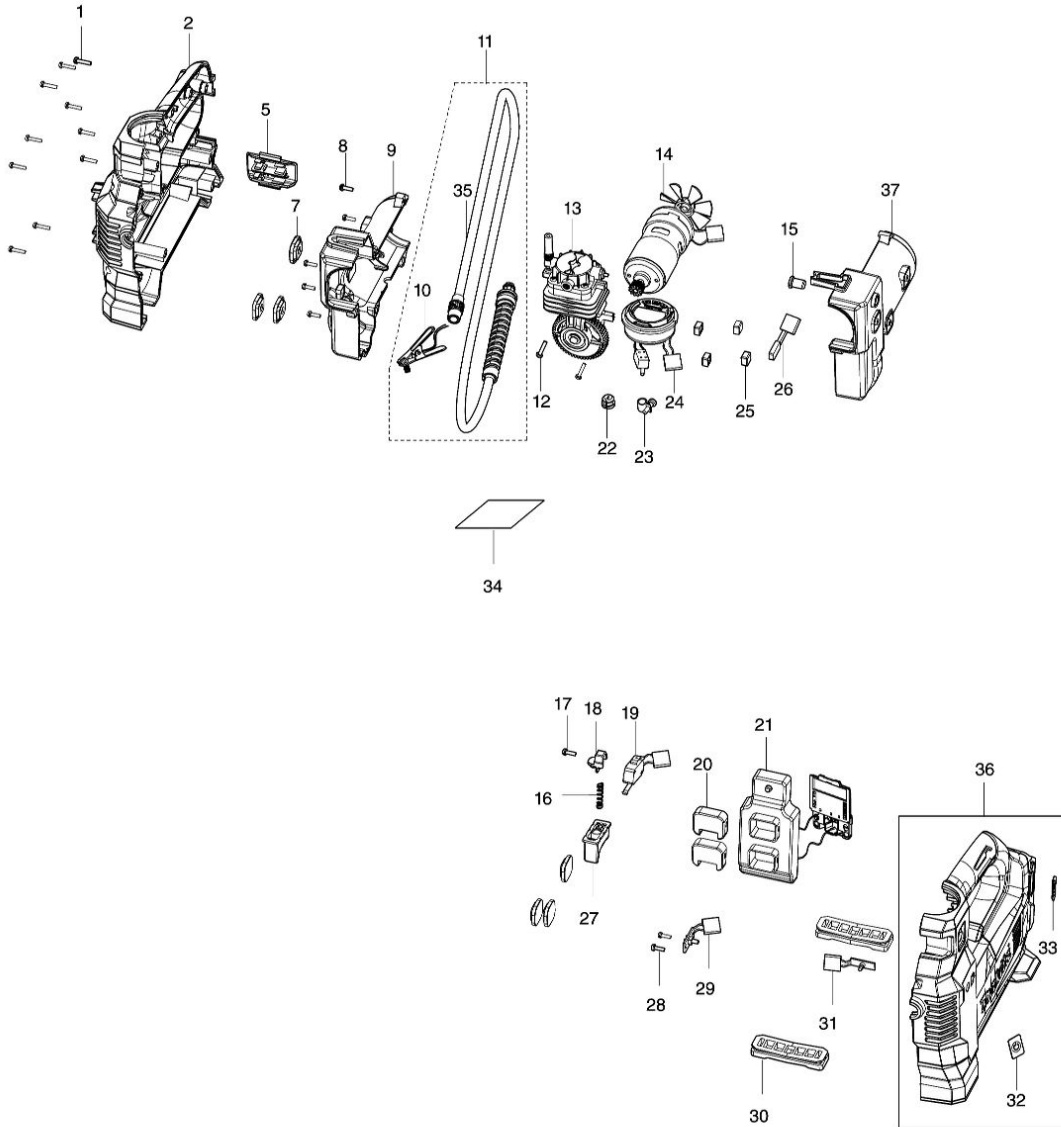

# Partdrawing for MP001GZ - Luchtpomp

Model No.MP001G CORDLESS INFLATOR

<b>Nr.</b>	<b>Part nr.</b>	<b>Name</b>
001	TE00000028	Tapschroef 3X14Mm Bcl201
002	TE00000591	Motorhuisset MP001G
005	TE00000593	Motorsteun DMP181
007	TE00000595	Buffer DMP181
008	TE00000029	Met.Schroef M3X10Mm Bcf201
009	TE00000596	Binnenhuis DMP181
010	TE00000597	Luchtpomp adapter Engels ventiel
011	TE00000598	Luchtpompslang met adapter Engels ventiel
012	TE00000624	Schroef 4x6mm DMP181
013	TE00000625	Cilinder DMP181
014	TE00000599	Motor assy MP001
015	TE00000600	Ontgrendelklepknop DMP181
016	TE00000330	Drukveer MP100D
017	TE00000029	Met.Schroef M3X10Mm Bcf201
018	TE00000328	Schakelknopfixeerblok MP100D
019	TE00000601	Schakelnop DMP181
020	TE00000602	Plaat DMP181
021	TE00000603	Controller MP001 P
022	TE00000604	Stop DMP181
023	TE00000352	Klem MP100D
024	TE00000605	Display MP001
025	TE00000606	Buffer DMP181
026	TE00000607	Zekering therm DMP181
027	TE00000485	Schakelaar DMP181
028	TE00000029	Met.Schroef M3X10Mm Bcf201
029	TE00000608	Schakelaar DMP181
030	TE00000609	Buffermat DMP181
031	TE00000610	Ledcircuit DMP181
032	TE00000426	Label schakelaar DMP180
033	TE00000611	Label XGT MP001G
034	TE00000612	Naamplaat MP001G
036	TE00000591	Motorhuisset MP001G
037	TE00000596	Binnenhuis DMP181